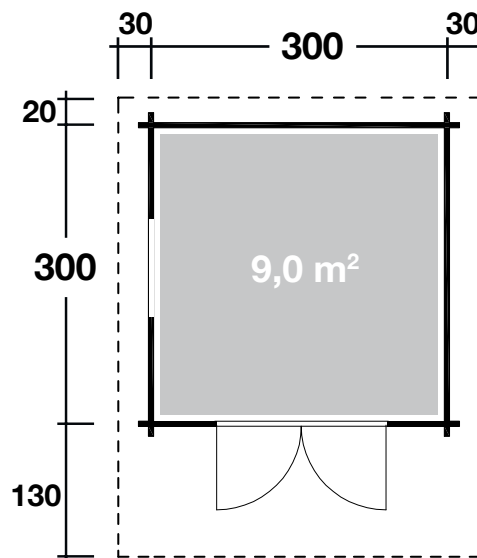

Mehr Produkte finden Sie
in unserem Katalog!

Art. 300 061

Bergen 44-B

44 mm / 300x300 cm / 9,0 m²

5 JAHRE
GARANTIE

DIMENSIONEN

	Bohlenstärke	44 mm
	Innenmaß	291x291 cm
	Sockelmaß	300x300 cm
	Gesamtmaß	360x450 cm
	Grundfläche	9,0 m ²
	Rauminhalt	19,2 m ³
	Firsthöhe	250 cm
	Seitenwandhöhe	202,5 cm
	Dachüberstand vorne/seitlich/hinten	130/30/20 cm

DACH

	Dachneigung	18°
	Dachfläche	17,1 m ²
	Dachbretter	18 mm

TÜR/ FENSTER

	Doppeltür (Isoglas)	144,8x186,5 cm
	Einzelfenster (1 Stück, isolierverglast, Dreh-/Kipp)	62,5x81,6 cm

VERPACKUNG

	Paketabmessung	465x120x53 cm
	Paketgewicht	978 kg

ZUBEHÖR (zzgl.)

	1 Rolle Dachpappe zu 10 m und 1 Rolle Dachpappe zu 15 m Dachschindeln-Set Nr. 7 Dachrinne Kunststoff 320B, mit KS-Ergänzungs- sets K4B, anthrazit Alu bis 500 cm mit 2 Fallrohren
--	--

Grundriss