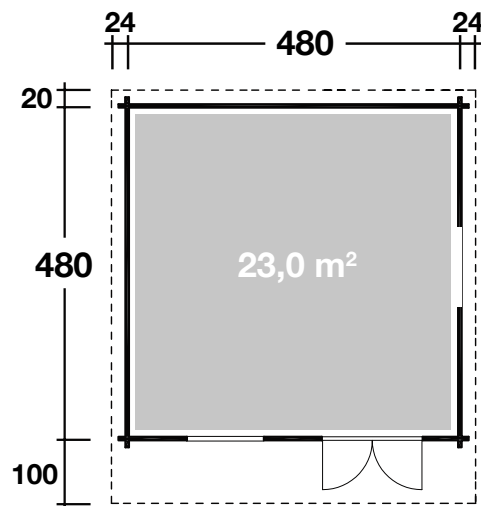

Weitere Informationen finden Sie unter: www.finnhaus.de oder im aktuellen Katalog.
Technische Änderungen, Druckfehler und Irrtümer vorbehalten.