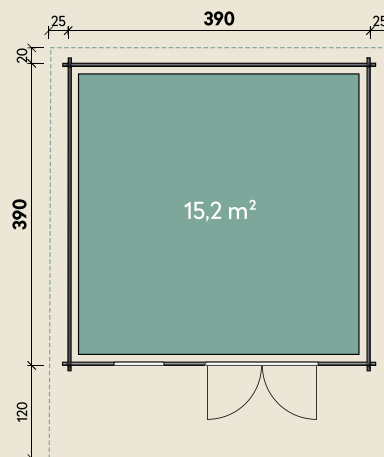

Mehr Produkte finden Sie
in unserem Katalog!

Art.-Nr. 240 480

DIMENSIONEN

	Bohlenstärke	44 mm
	Innenmaß	381 x 381 cm
	Sockelmaß	390 x 390 cm
	Gesamtmaß	440 x 530 cm
	Grundfläche	15,2 m ²
	Rauminhalt	33,8 m ³
	Firsthöhe	257 cm
	Seitenwandhöhe	209 cm
	Dachüberstand vorne/seitlich/hinten	120/ 22/ 20 cm
	Dachneigung	18 °
	Dachfläche	25,9 m ²
	Dachbretter	18 mm
	Fußboden	18 mm

TÜREN & FENSTER

	Doppeltür (ISO)	134 x 187 cm
	1 Einzel Fenster zum Öffnen (ISO)	64 x 97 cm

VERPACKUNG

	Paketmaß	
	Paket 1	540 x 120 x 75 cm
	Gesamtgewicht	1.450 kg

ZUBEHÖR

Blumenkasten
Einzel Fenster Marit ISO
7 Rollen Dachpappe zu 6 m
11 VE Dachschindeln
Dachrinne
Kunststoff 322B
mit KS-Ergänzungsset
K4B, anthrazit
Alu bis 600 cm
mit 2 Fallrohren

Lisa 44-C

44 mm | 390 x 390 cm | 15,2 m²

5 JAHRE
GARANTIE

Die UVP-Preise finden Sie in der Preisliste oder unter:
www.finnhaus.de/downloads.php

FARB- BEHANDLUNG (gegen Mehrpreis)

Fichte

Bernstein

Gletschergrau