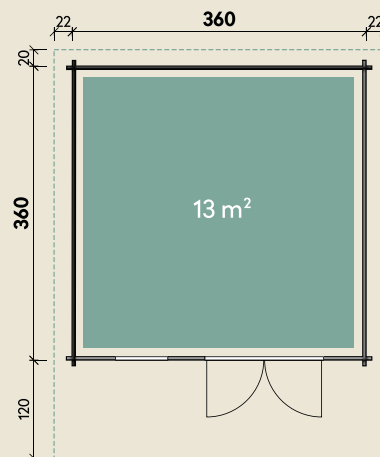

#### DIMENSIONEN

	Bohlenstärke	44 mm
	Innenmaß	351 x 351 cm
	Sockelmaß	360 x 360 cm
	Gesamtmaß	404 x 500 cm
	Grundfläche	13 m <sup>2</sup>
	Rauminhalt	28,7 m <sup>3</sup>
	Firsthöhe	257 cm
	Seitenwandhöhe	209 cm
	Dachüberstand vorne/seitlich/hinten	120/ 22/ 20 cm
	Dachneigung	19 °
	Dachfläche	22,1 m <sup>2</sup>
	Dachbretter	18 mm
	Fußboden	18 mm

#### TÜREN & FENSTER

	Doppeltür (ISO)	134 x 187 cm
	1 Einzel fenster zum Öffnen (ISO)	64 x 97 cm

#### VERPACKUNG

	Paketmaß	
	Paket 1	600 x 120 x 65 cm
	Gesamtgewicht	1.300 kg

## Lisa 44-B

44 mm | 360 x 360 cm | 13 m<sup>2</sup>

**5** JAHRE  
GARANTIE

Durch Kunden farblich behandelt.

Die UVP-Preise finden Sie in der Preisliste oder unter:  
[www.finnhaus.de/downloads.php](http://www.finnhaus.de/downloads.php)