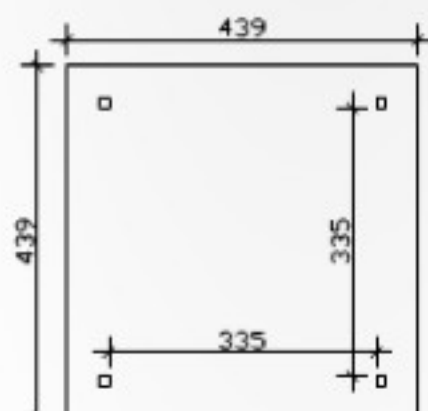

4018211 371754 (Gr.1)

4018211 371761 (Gr.2)

4018211 371778 (Gr.3)

Grundriß

Grundriß

Grundriß

Ansicht

Ansicht

Ansicht

M 1:100

"Cannes" 4-Eck Pavillon, Größe 374cm / 439cm / 504cm aus Leimholz Technische Informationen / Baubeschreibung

Holzart / Eisenteile	Leimholz, unbehandelt / verzinkt
Pfosten	4 Stück 12x12x220cm
Dacheindeckung	Dachbretter (ohne Bitumenschindeln, siehe Zubehör)
Schneelast	sk = 3,00kN/m² / sk = 2,25kN/m² / sk = 1,75kN/m²
Lichtes Innenmaß	270cm / 335cm / 400cm
Höhe gesamt (Traufe)	317cm (221cm) / 332cm (221cm) / 348cm (221cm)
Fläche (umb.Raum)	13,99m² (39,03m³) / 19,27m² (55,79m³) / 25,40m² (76,20m³)
Dachneigung / -überstand	25° / umlaufend 40cm
Verpackungseinheit	B x L x H 118 x 375-500 x 55-65cm / Gewicht 440-750kg
Inklusive	Befestigungsmaterial, Aufschraubstützen, Aufbauanleitung