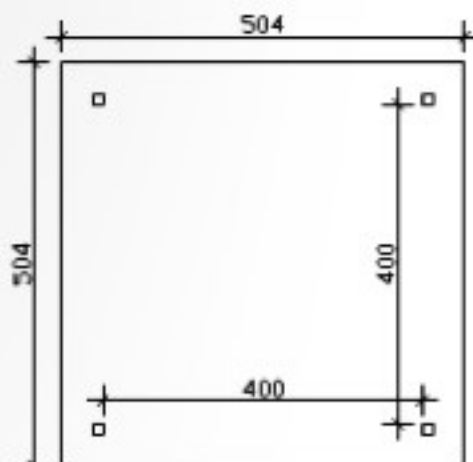

4018211 371754 (Gr.1)

4018211 371761 (Gr.2)

4018211 371778 (Gr.3)

Grundriß

Grundriß

Grundriß

Ansicht

Ansicht

Ansicht

M 1:100

"Cannes" 4-Eck Pavillon, Größe 374cm / 439cm / 504cm aus Leimholz Technische Informationen / Baubeschreibung

Holzart / Eisenteile	Leimholz, unbehandelt / verzinkt
Pfosten	4 Stück 12x12x220cm
Dacheindeckung	Dachbretter (ohne Bitumenschindeln, siehe Zubehör)
Schneelast	sk = 3,00kN/m² / sk = 2,25kN/m² / sk = 1,75kN/m²
Lichtes Innenmaß	270cm / 335cm / 400cm
Höhe gesamt (Traufe)	317cm (221cm) / 332cm (221cm) / 348cm (221cm)
Fläche (umb.Raum)	13,99m² (39,03m³) / 19,27m² (55,79m³) / 25,40m² (76,20m³)
Dachneigung / -überstand	25° / umlaufend 40cm
Verpackungseinheit	B x L x H 118 x 375-500 x 55-65cm / Gewicht 440-750kg
Inklusive	Befestigungsmaterial, Aufschraubstützen, Aufbauanleitung