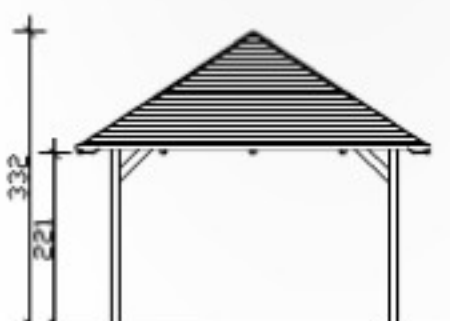

4018211 371754 (Gr.1)

4018211 371761 (Gr.2)

4018211 371778 (Gr.3)

Grundriß

Grundriß

Grundriß

Ansicht

Ansicht

Ansicht

M 1:100

"Cannes" 4-Eck Pavillon, Größe 374cm / 439cm / 504cm aus Leimholz Technische Informationen / Baubeschreibung

Holzart / Eisenteile	Leimholz, unbehandelt / verzinkt
Pfosten	4 Stück 12x12x220cm
Dacheindeckung	Dachbretter (ohne Bitumenschindeln, siehe Zubehör)
Schneelast	sk = 3,00kN/m² / sk = 2,25kN/m² / sk = 1,75kN/m²
Lichtes Innenmaß	270cm / 335cm / 400cm
Höhe gesamt (Traufe)	317cm (221cm) / 332cm (221cm) / 348cm (221cm)
Fläche (umb.Raum)	13,99m² (39,03m³) / 19,27m² (55,79m³) / 25,40m² (76,20m³)
Dachneigung / -überstand	25° / umlaufend 40cm
Verpackungseinheit	B x L x H 118 x 375-500 x 55-65cm / Gewicht 440-750kg
Inklusive	Befestigungsmaterial, Aufschraubstützen, Aufbauanleitung