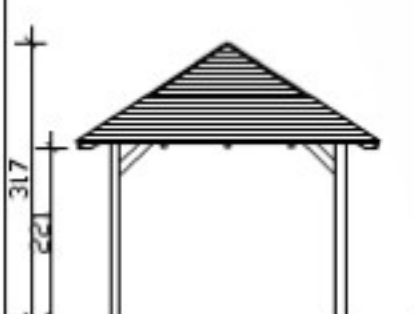

4018211 371754 (Gr.1)

4018211 371761 (Gr.2)

4018211 371778 (Gr.3)

Grundriß

Grundriß

Grundriß

Ansicht

Ansicht

Ansicht

M 1:100

"Cannes" 4-Eck Pavillon, Größe 374cm / 439cm / 504cm aus Leimholz Technische Informationen / Baubeschreibung

Holzart / Eisenteile	Leimholz, unbehandelt / verzinkt
Pfosten	4 Stück 12x12x220cm
Dacheindeckung	Dachbretter (ohne Bitumenschindeln, siehe Zubehör)
Schneelast	sk = 3,00kN/m² / sk = 2,25kN/m² / sk = 1,75kN/m²
Lichtes Innenmaß	270cm / 335cm / 400cm
Höhe gesamt (Traufe)	317cm (221cm) / 332cm (221cm) / 348cm (221cm)
Fläche (umb.Raum)	13,99m² (39,03m³) / 19,27m² (55,79m³) / 25,40m² (76,20m³)
Dachneigung / -überstand	25° / umlaufend 40cm
Verpackungseinheit	B x L x H 118 x 375-500 x 55-65cm / Gewicht 440-750kg
Inklusive	Befestigungsmaterial, Aufschraubstützen, Aufbauanleitung