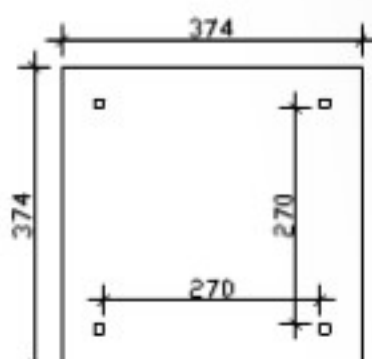

4018211 371754 (Gr.1)

4018211 371761 (Gr.2)

4018211 371778 (Gr.3)

Grundriß

Grundriß

Grundriß

Ansicht

Ansicht

Ansicht

M 1:100

"Cannes" 4-Eck Pavillon, Größe 374cm / 439cm / 504cm aus Leimholz Technische Informationen / Baubeschreibung

Holzart / Eisenteile	Leimholz, unbehandelt / verzinkt
Pfosten	4 Stück 12x12x220cm
Dacheindeckung	Dachbretter (ohne Bitumenschindeln, siehe Zubehör)
Schneelast	sk = 3,00kN/m² / sk = 2,25kN/m² / sk = 1,75kN/m²
Lichtes Innenmaß	270cm / 335cm / 400cm
Höhe gesamt (Traufe)	317cm (221cm) / 332cm (221cm) / 348cm (221cm)
Fläche (umb.Raum)	13,99m² (39,03m³) / 19,27m² (55,79m³) / 25,40m² (76,20m³)
Dachneigung / -überstand	25° / umlaufend 40cm
Verpackungseinheit	B x L x H 118 x 375-500 x 55-65cm / Gewicht 440-750kg
Inklusive	Befestigungsmaterial, Aufschraubstützen, Aufbauanleitung