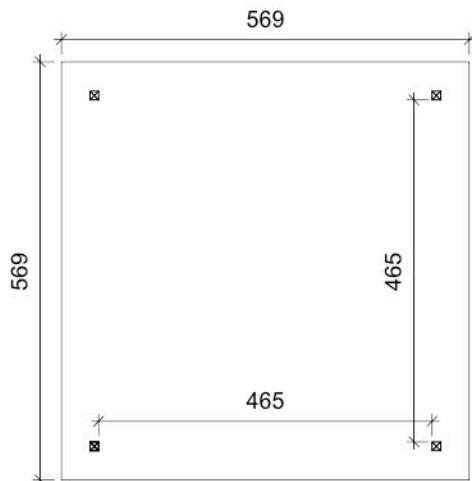

4018211 37178 5

Grundriss

Ansicht

M 1:100

## "Cannes" 4-Eck Pavillon, Größe 569cm aus Leimholz Technische Informationen / Baubeschreibung

<b>Holzart / Eisenteile</b>	Leimholz, unbehandelt / verzinkt
<b>Pfosten</b>	4 Stück 12x12x220cm
<b>Dacheindeckung</b>	Dachbretter (ohne Bitumenschindeln, siehe Zubehör)
<b>Schneelast</b>	sk= 1.50kN/m <sup>2</sup>
<b>Lichtes Innenmaß</b>	465cm
<b>Höhe / Einfahrt</b>	362cm / 221cm
<b>Fläche / umbauter Raum</b>	32.38m <sup>2</sup> / 94.39m <sup>3</sup>
<b>Dachneigung / -überstand</b>	25° / umlaufend 40cm
<b>Verpackungseinheit</b>	B x L x H 118 x 490 x 80cm / Gewicht 1000kg
<b>Inklusive</b>	Befestigungsmaterial, Aufschraubstützen, Aufbauanleitung