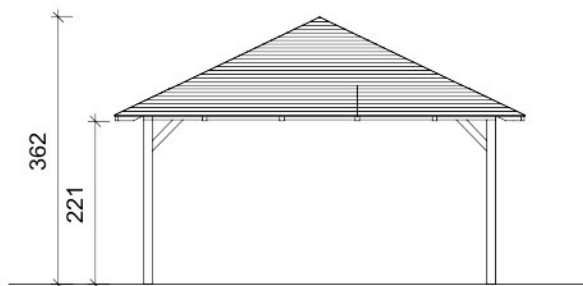

4018211 37178 5

Grundriss

Ansicht

M 1:100

## "Cannes" 4-Eck Pavillon, Größe 569cm aus Leimholz Technische Informationen / Baubeschreibung

<b>Holzart / Eisenteile</b>	Leimholz, unbehandelt / verzinkt
<b>Pfosten</b>	4 Stück 12x12x220cm
<b>Dacheindeckung</b>	Dachbretter (ohne Bitumenschindeln, siehe Zubehör)
<b>Schneelast</b>	sk= 1.50kN/m <sup>2</sup>
<b>Lichtes Innenmaß</b>	465cm
<b>Höhe / Einfahrt</b>	362cm / 221cm
<b>Fläche / umbauter Raum</b>	32.38m <sup>2</sup> / 94.39m <sup>3</sup>
<b>Dachneigung / -überstand</b>	25° / umlaufend 40cm
<b>Verpackungseinheit</b>	B x L x H 118 x 490 x 80cm / Gewicht 1000kg
<b>Inklusive</b>	Befestigungsmaterial, Aufschraubstützen, Aufbauanleitung